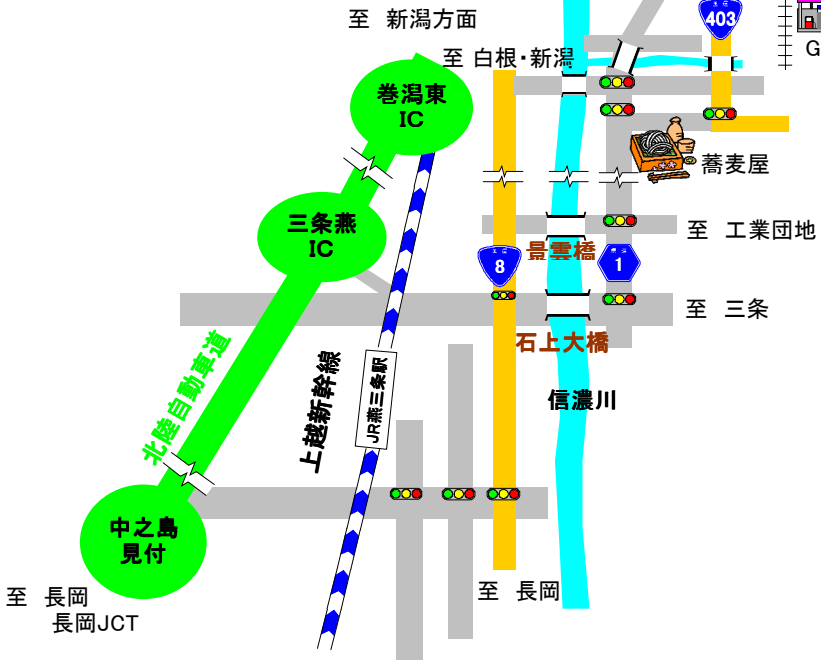

「たいまつ食品」 アクセスマップ

お車でお越しの場合

- ・北陸自動車道「三条燕IC」より約60分
- ・磐越自動車道「安田IC」より約30分
- ・磐越自動車道「新津IC」より約30分
- ・磐越自動車道「三川IC」より約40分

公共交通機関をご利用の場合

・新潟駅より、JR信越線「新津」にて乗り換え、JR磐越西線「五泉」下車
 五泉駅よりタクシーかバスで約10分
 ※新潟駅前から、村松までの高速バスが便利です。

至 長岡
 長岡JCT