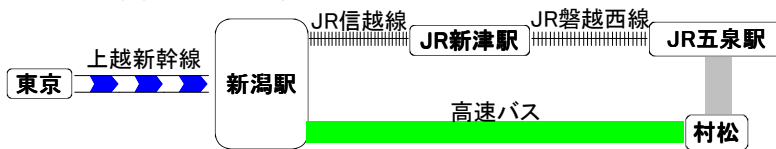

「たいまつ食品」 アクセスマップ

お車でお越しの場合

- ・北陸自動車道「三条燕IC」より約60分
- ・磐越自動車道「安田IC」より約30分
- ・磐越自動車道「新津IC」より約30分
- ・磐越自動車道「三川IC」より約40分

公共交通機関をご利用の場合

・新潟駅より、JR信越線「新津」にて乗り換え、JR磐越西線「五泉」下車
 五泉駅よりタクシーかバスで約10分
 ※新潟駅前から、村松までの高速バスが便利です。